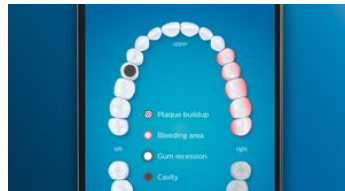

Зони фокусування та визначення цілей

У Вас є проблемні місця, на які вказав стоматолог? Ми виділимо їх у Вашій 3D-карті рота в додатку та нагадаємо, що Ви повинні приділити додаткову увагу цим ділянкам.