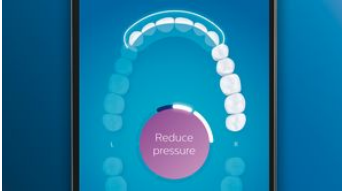

Жодна ділянка не залишиться без уваги

Завдяки нашому інтелектуальному датчику розташування Ви завжди знатимете, де зуби вже почистили і де потрібно почистити. Відстеження у режимі реального часу за допомогою додатка Philips Sonicare, який інформує, коли досягнуто ретельної чистоти, та дає поради щодо кращого, ретельнішого чищення.

DiamondClean Smart

Забгато тиску?

Ви можете не відчувати, коли тиснете на щітку занадто сильно, однак насадка DiamondClean Smart це відчує. Якщо Ви будете тиснути занадто сильно, на кінці ручки блиматиме світлове кільце. Це дружнє нагадування дозволяє зменшити тиск і дати насадці для щітки виконати роботу. 7 із 10 людей вважають, що ця функція допомогла їм краще чистити зуби.