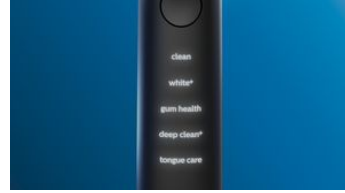

Синхронізація з режимом BrushSync

Вас цікавить, який режим та інтенсивність слід використовувати? Ні про що не турбуйтеся. Мікросхема у насадці повідомить щітку DiamondClean Smart, яку насадку Ви використовуєте. Тож якщо Ви, наприклад, встановите насадку для догляду за яснами, Ваша зубна щітка вибере оптимальний режим та інтенсивність, щоб забезпечити обережний, але ефективний догляд за Вашими яснами. Все, що Вам потрібно зробити, це натиснути кнопку увімкнення.

5 режимів, 3 налаштування інтенсивності

DiamondClean Smart має п'ять режимів, які охоплюють широкий діапазон потреб для чищення: режим чищення – для унікального щоденного чищення, режим відбілювання+ – для видалення плям, режим глибокого чищення+ – для освіжаючого ретельного чищення, режим здоров'я ясен – забезпечує обережну, але ефективну чистоту ясен та режим догляду за язиком – ідеальний режим для чищення язика. Насадка усуває залишки їжі на язичі та бактерії, які спричиняють поганий подих. На вибір доступно три рівні інтенсивності: високий рівень – для кращого чищення, низький рівень – для більш чутливих зубів.