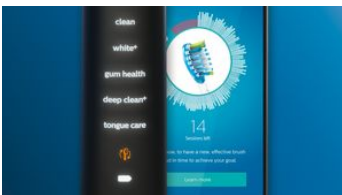

Розумне нагадування про заміну

Із часом насадки для щітки зношуються і менш ефективно видаляють наліт. Із функцією розумного розпізнавання насадки для щітки Ви завжди

знатимете, коли потрібно замінити насадку. Ваша зубна щітка відстежує, як довго та з якою інтенсивністю Ви використовували кожну насадку для щітки, і попередить, коли потрібно замінити насадку. Ви також можете відстежувати тривалість використання насадки для щітки у додатку Philips Sonicare і, навіть, замовити насадку для заміни, щоб не переривати користування щіткою.