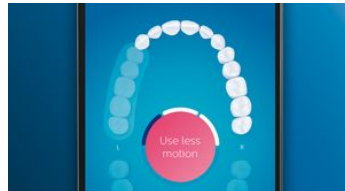

Жодна ділянка не залишиться без уваги

Завдяки нашому інтелектуальному датчику розташування Ви завжди знатимете, де зуби вже почистили і де потрібно почистити. Відстеження у режимі реального часу за допомогою додатка Philips Sonicare, який інформує, коли досягнуто ретельної чистоти, та дає поради щодо кращого, ретельнішого чищення.