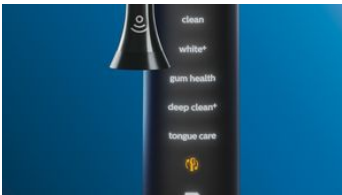

Синхронізація з режимом BrushSync

Вас цікавить, який режим та інтенсивність слід використовувати? Ні про що не турбуйтеся. Мікросхема у насадці повідомить щітку DiamondClean Smart, яку насадку Ви використовуєте. Тож якщо Ви, наприклад, встановите насадку для догляду за яснами, Ваша зубна щітка вибере оптимальний режим та інтенсивність, щоб забезпечити обережний, але ефективний догляд за Вашими яснами. Все, що Вам потрібно зробити, це натиснути кнопку увімкнення.