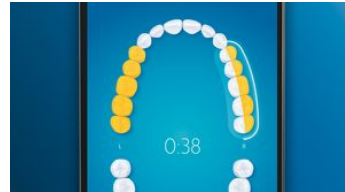

Функція TouchUp

Якщо під час чищення зубів Ви пропустите певну ділянку, функція TouchUp додатка вкаже на таке місце. Ви можете пройтися щіткою вдруге і завжди бути впевненим у дотриманні повної чистоти щоразу.

Специфікації

Це передпродажний буклет. Вміст цього буклету відображає наявні нам відомості станом на дату і для країни, вказаних вище. Вміст цього буклету може бути змінено без попередження. Компанія Philips не несе відповідальності за вміст цього буклету.

Режими

Чищення	Для виняткового щоденного чищення
Відбілювання+	Для видалення поверхневих плям
Глибока чистка+	Для освіжаючого ретельного чищення
Здоров'я ясен	Особлива увага до кутніх зубів
Догляд за язиком+	Для чистого подиху надовго
3 рівні інтенсивності	Високий Середній Низький

Елементи в комплекті

Ручки щітки	1 DiamondClean Smart
Насадки для щітки	1 C3 Premium Plaque Control 1 G3 Premium Gum Care 1 W3 Premium White 1 щітка для язика TongueCare+
Скляний зарядний пристрій	1
Дорожній футляр	Дорожній USB-футляр для заряджання