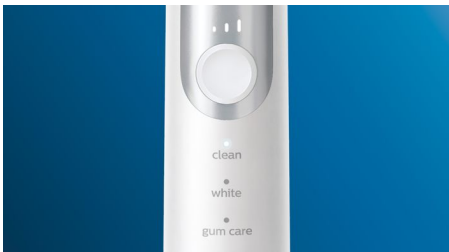

Персоналізоване чищення

Ця зубна щітка дозволяє налаштувати чищення відповідно до власних потреб завдяки трьом режимам та трьом рівням інтенсивності. Режим чищення є стандартним для відмінного чищення. Відбілювання – ідеальний режим для видалення поверхневих плям, а режим догляду за яснами додає хвилину чищення з меншою потужністю для ніжного масажування ясен. Три рівні інтенсивності дозволяють змінювати послідовність налаштувань "вища" та "нижча" для відповідності рівням інтенсивності зліва направо.