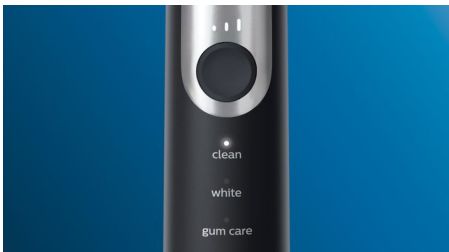

Персоналізоване чищення

Ця зубна щітка дозволяє налаштувати чищення відповідно до власних потреб завдяки трьом режимам та трьом рівням інтенсивності. Режим чищення є стандартним для відмінного чищення. Відбілювання – ідеальний режим для видалення поверхневих плям, а режим догляду за яснами додає хвилину чищення з меншою потужністю для ніжного масажування ясен. Три рівні інтенсивності дозволяють змінювати послідовність налаштувань "вища" та "нижча" для відповідності рівням інтенсивності зліва направо.